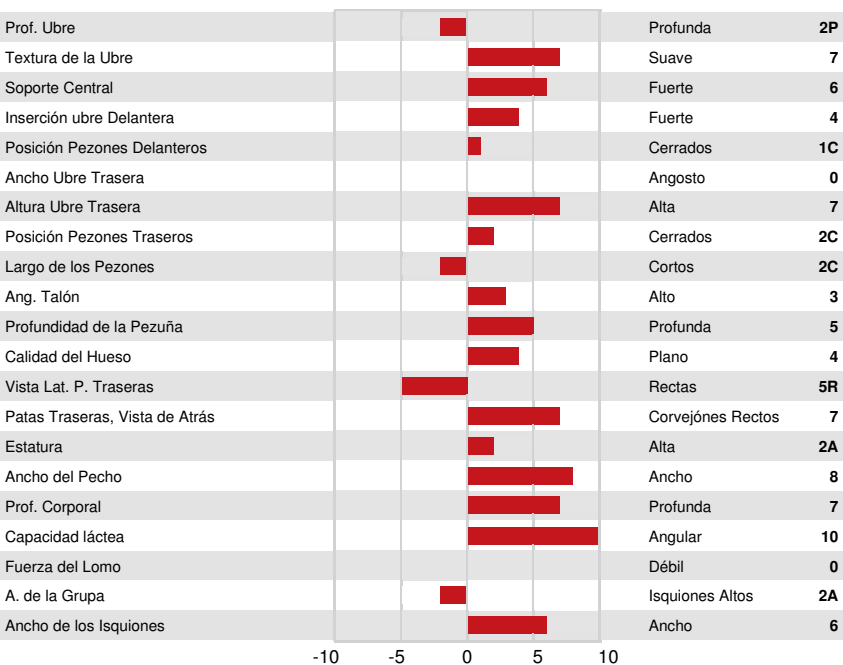

DES COTEAUX MAGELLAN
KILDARE VALPAS JUSTINE VG-86-3YR-CAN
SAMMATIN VALPAS
KILDARE SITUATION JOUVANCE VG-85-7YR-CAN
GENIAL SITUATION
KILDARE OBLIQUE JUDITH VG-86-3YR-CAN

GPA LPI +3189 PRO$ 1452

TF AMF AH1C AH2F AHCF

Reg. #: AYCANM121459814 aAa: 165234 DMS:
Nacimiento: 07/17/2023 Caseina Kappa: AA Caseina Beta: A2A2

PRODUCCIÓN		G Hatos	G Hijas	58% Conf.	GPA 24*DEC				
Leche kg	1211	Grasa kg	57	Grasa %	+0.08	Proteína kg	49	Proteína %	+0.08

SALUD Y FERTILIDAD Inmunidad 103

Vida en el Hato	103	Inmunidad de los terneros	102
SCS	101	Habilidad al Parto	98
Fertilidad de la Hija	101	Habilidad de las Hijas al Parto	102
Puntaje de Condición Corporal	97	Rapidez en el Ordeño	103
Resistencia a Mastitis	101	Temperamento Lechero	103
Persistencia de la lactación	101	Resistencia a Enfermedades Metabólicas	98

CONFORMACIÓN G Hatos G Hijas 45% Conf. GPA 24*DEC

Conformación	7	Fortaleza Lechera	10
Sistema Mamario	5	Grupa	5
Patas y Pezuñas	6		

KILDARE PATSY B-JUSTICE
FIFTH DAM